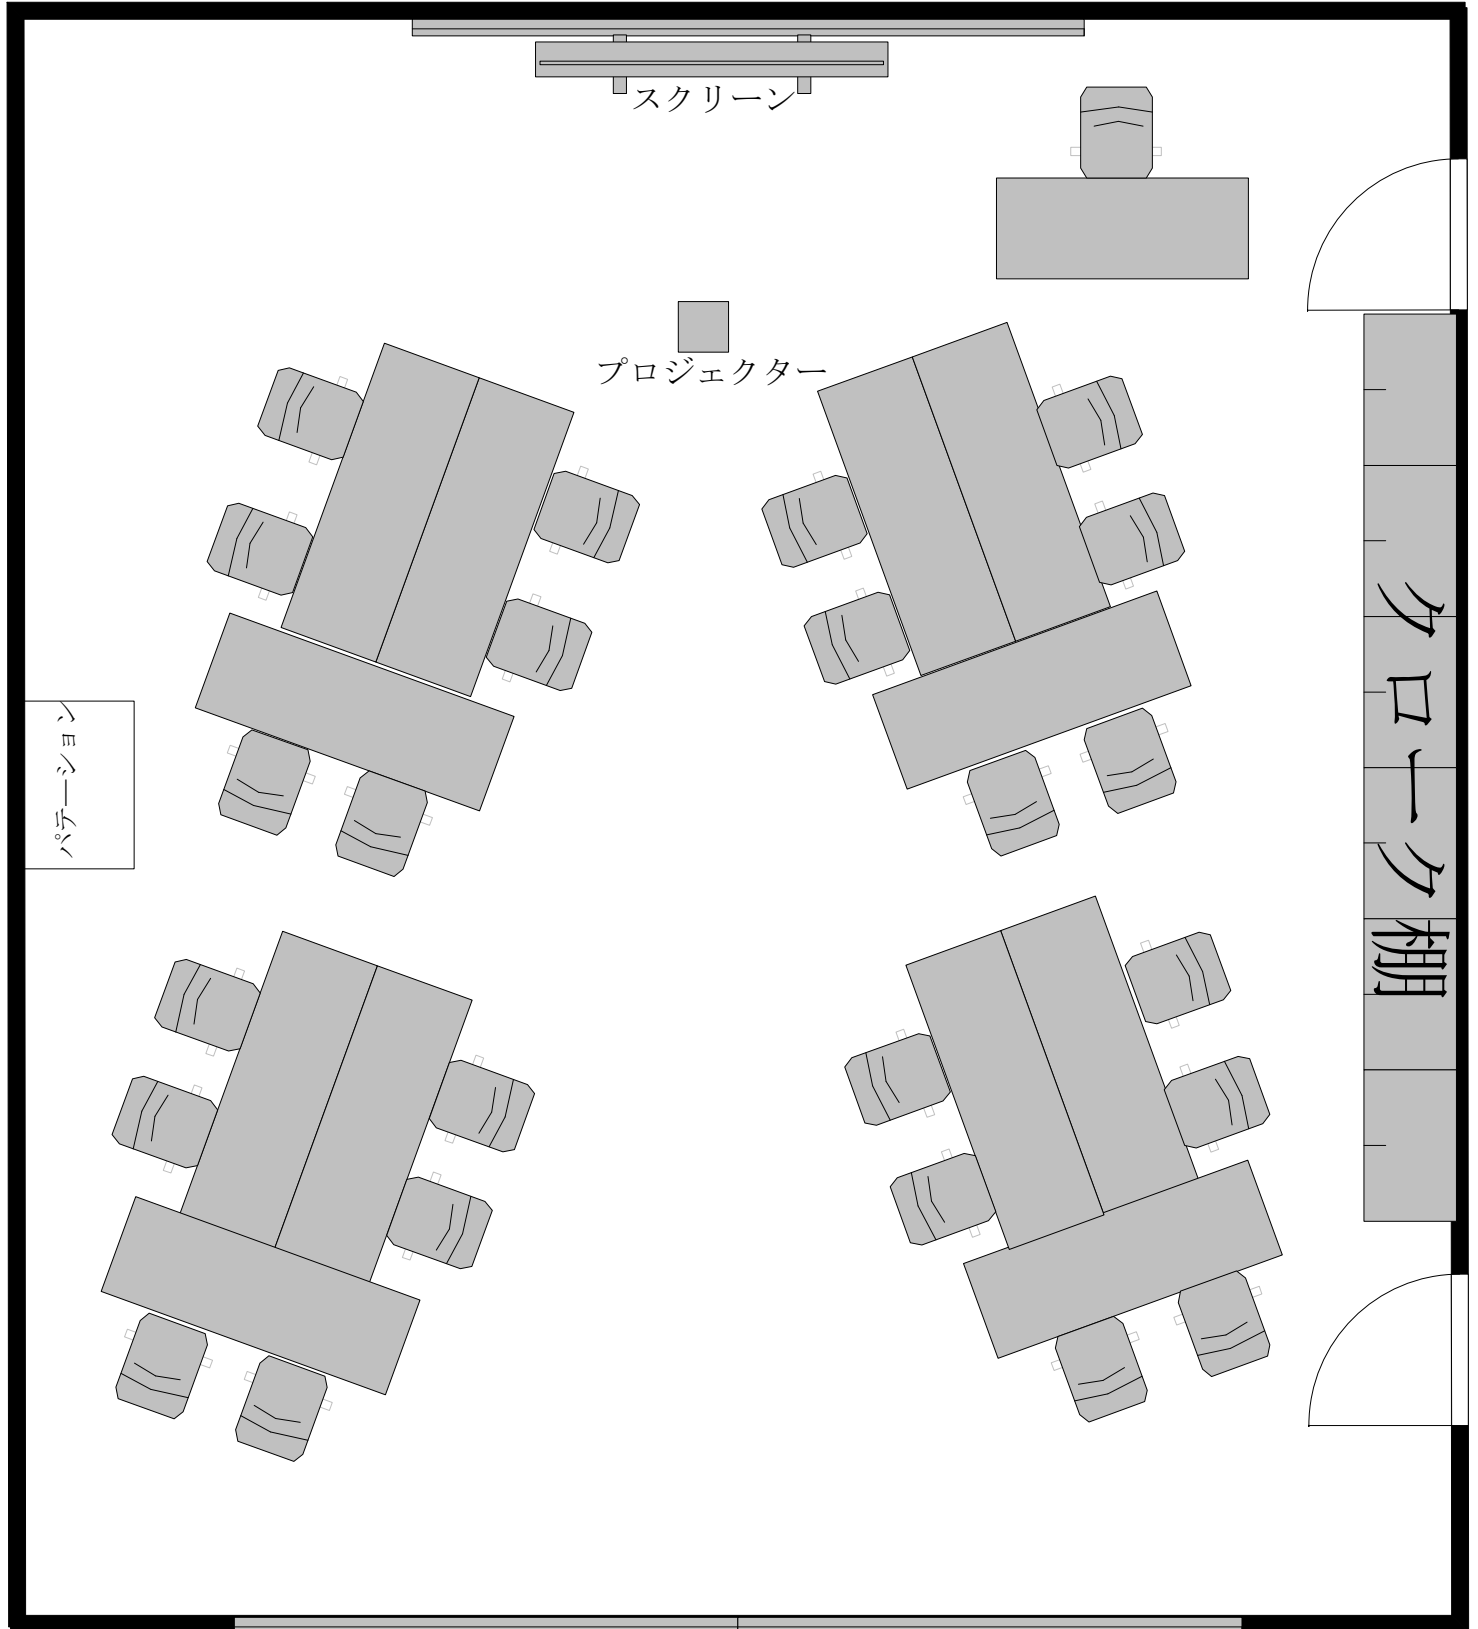

# Eタイプ研修室(100m<sup>2</sup>)

備付けホワイトボード

スクリーン

プロジェクター

パテーション

タローク棚

備付けホワイトボード