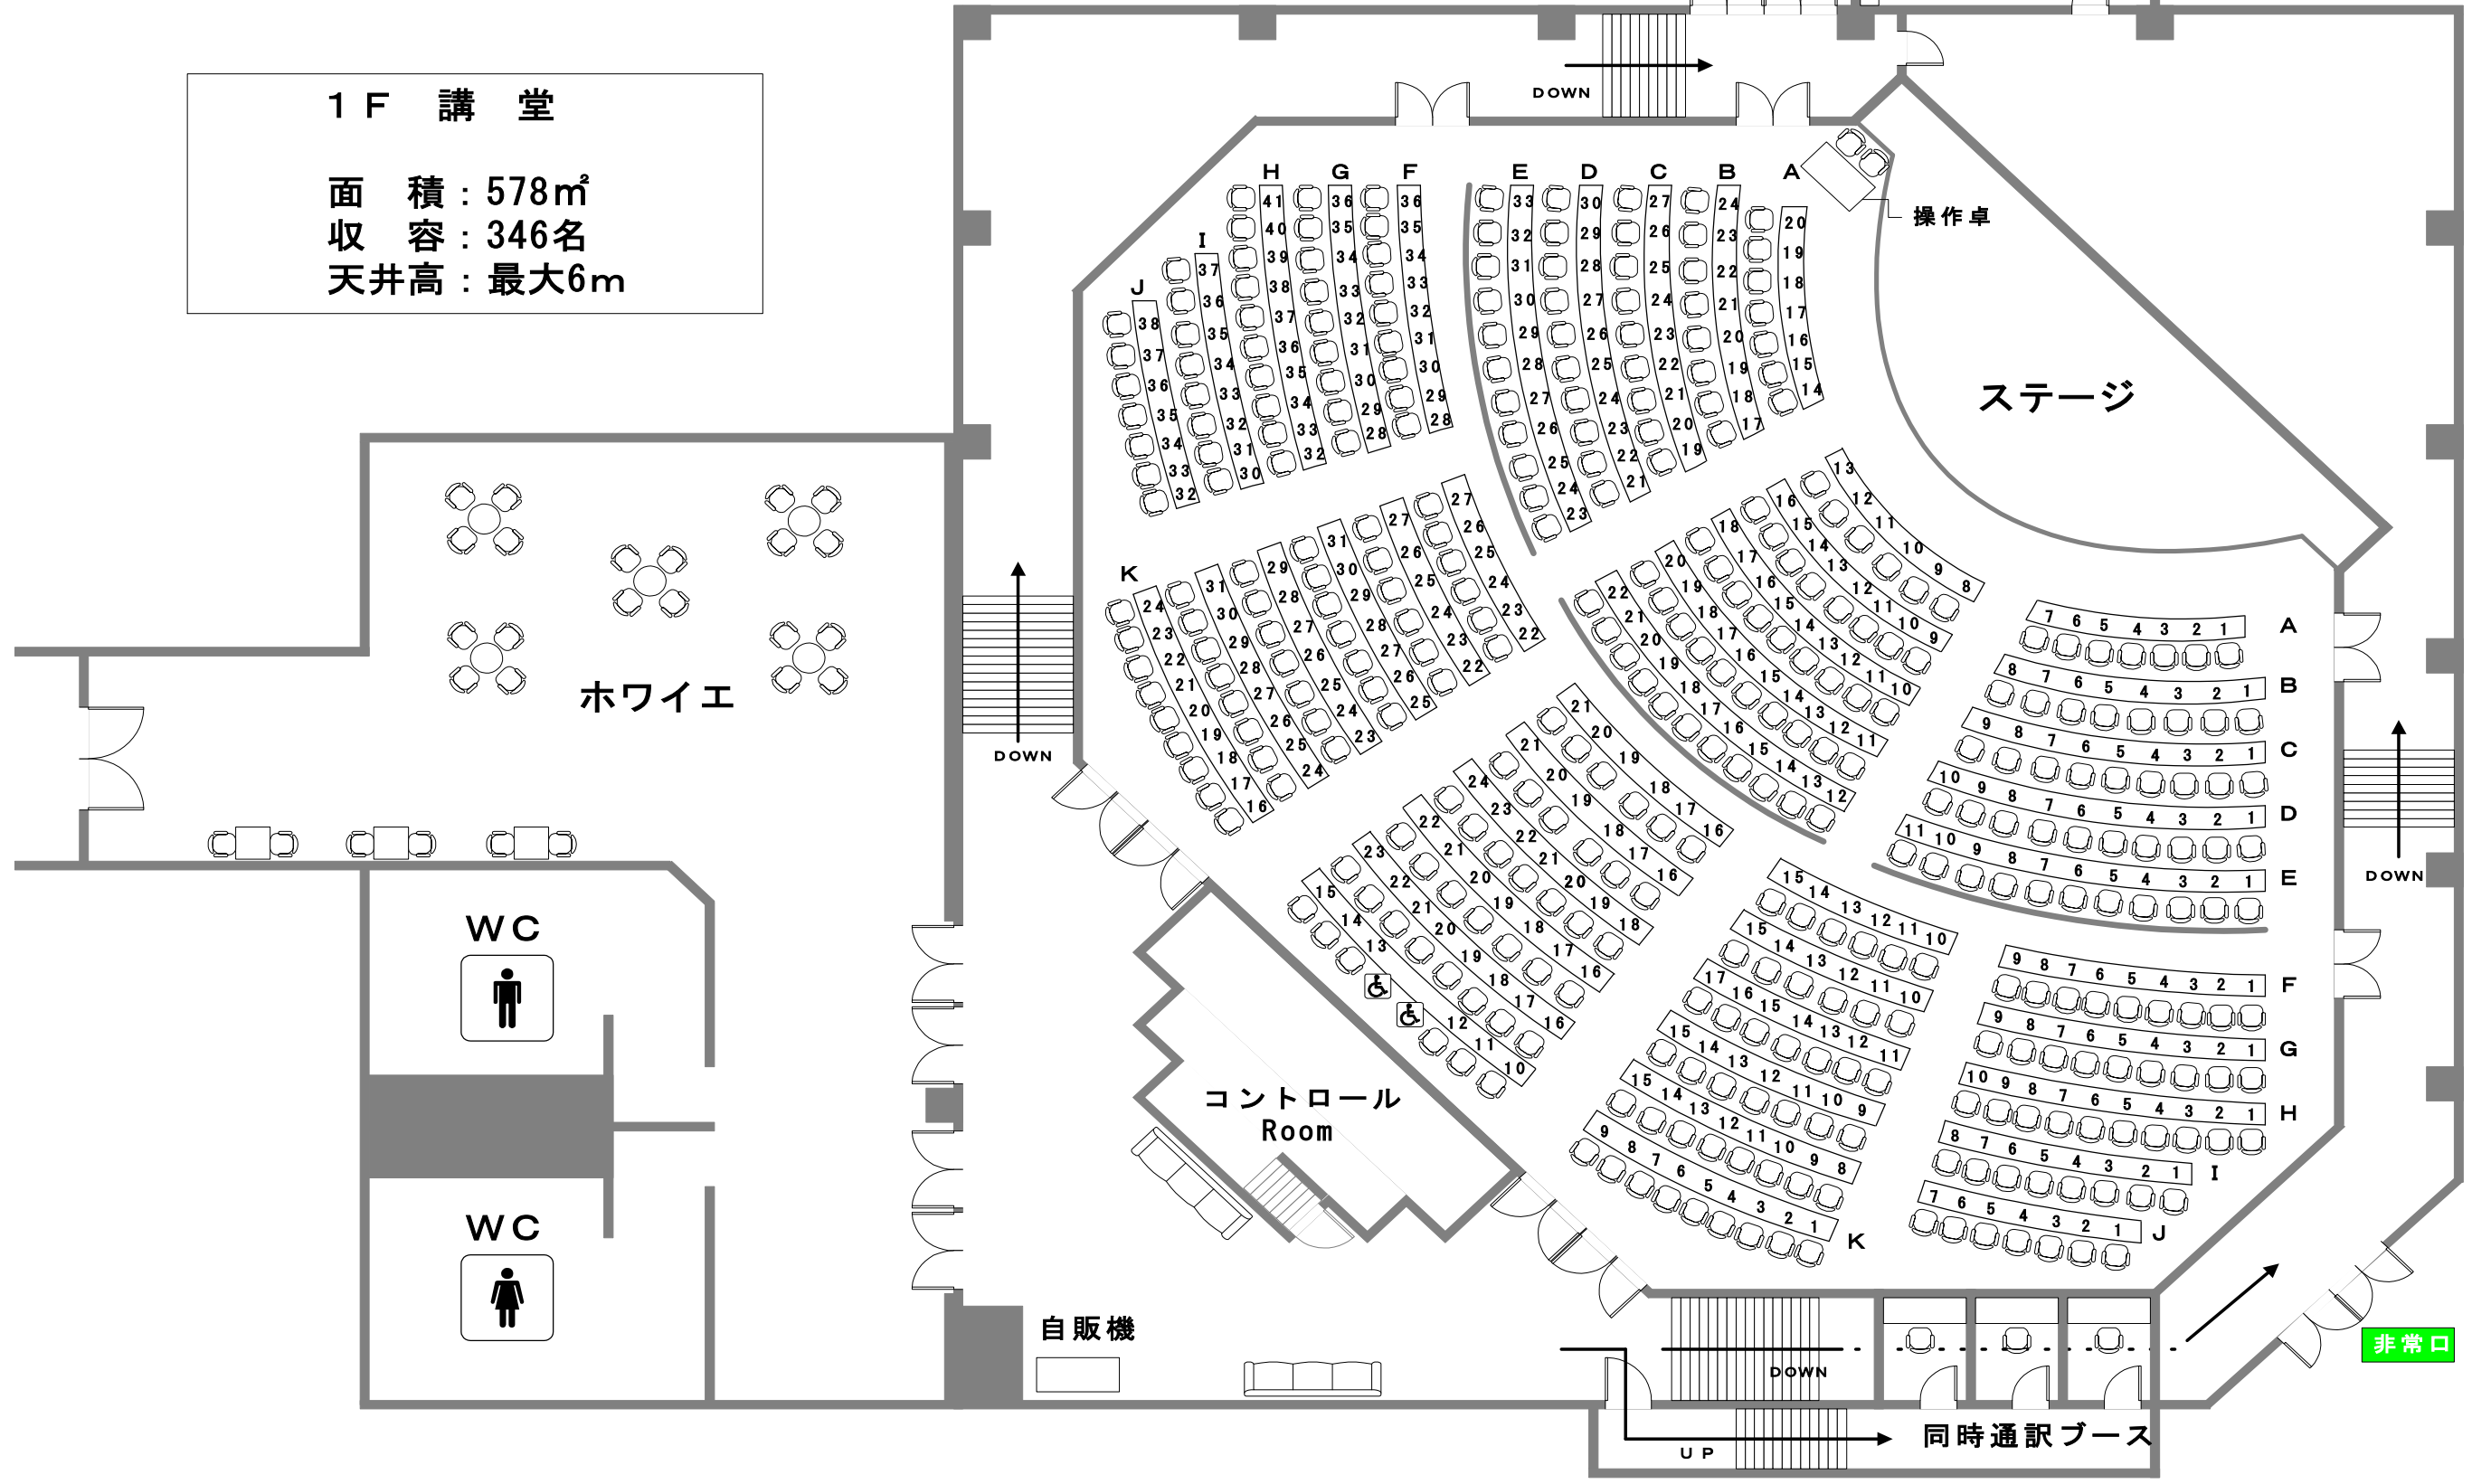

6.50 m. 6.50 m. 6.50 m. 6.50 m. 6.50 m.

**1F 講堂**  
面積：578㎡  
収容：346名  
天井高：最大6m

5.00 m.  
5.00 m.  
5.00 m.  
5.00 m.  
5.00 m.  
7.50 m.