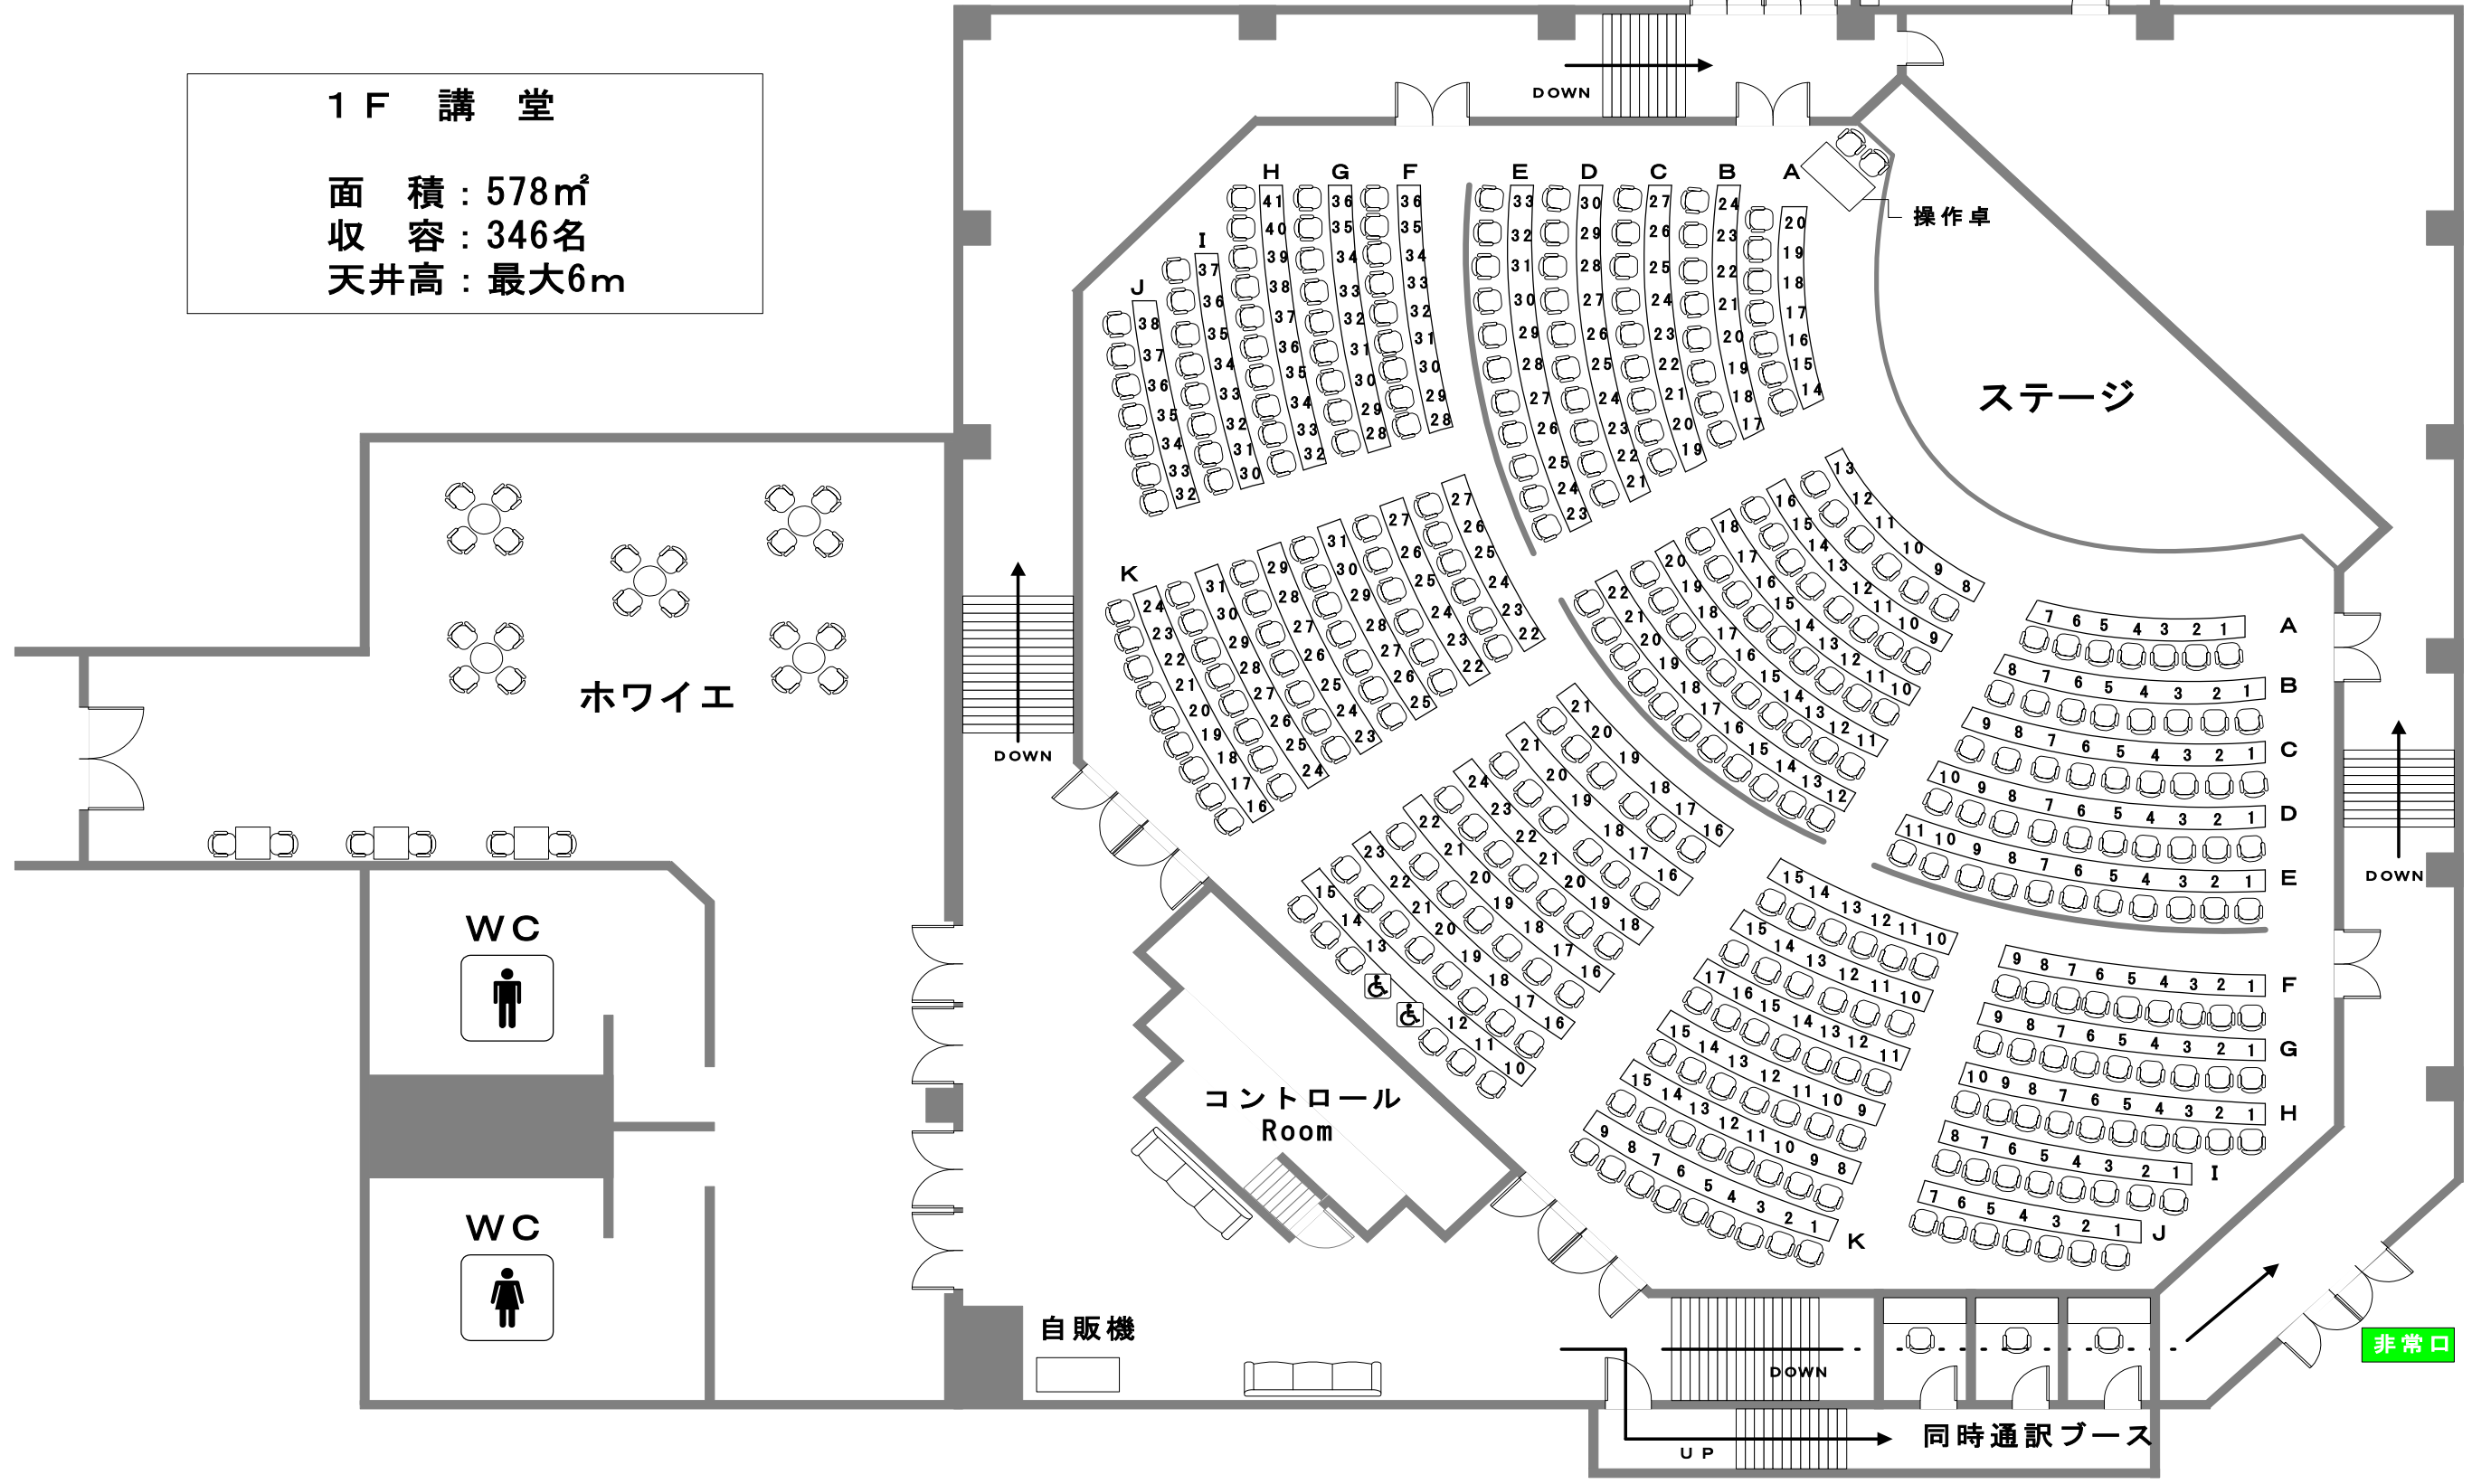

6.50 m. 6.50 m. 6.50 m. 6.50 m. 6.50 m.

1 F 講堂
面積: 578㎡
収容: 346名
天井高: 最大6m

5.00 m.
5.00 m.
5.00 m.
5.00 m.
5.00 m.
7.50 m.