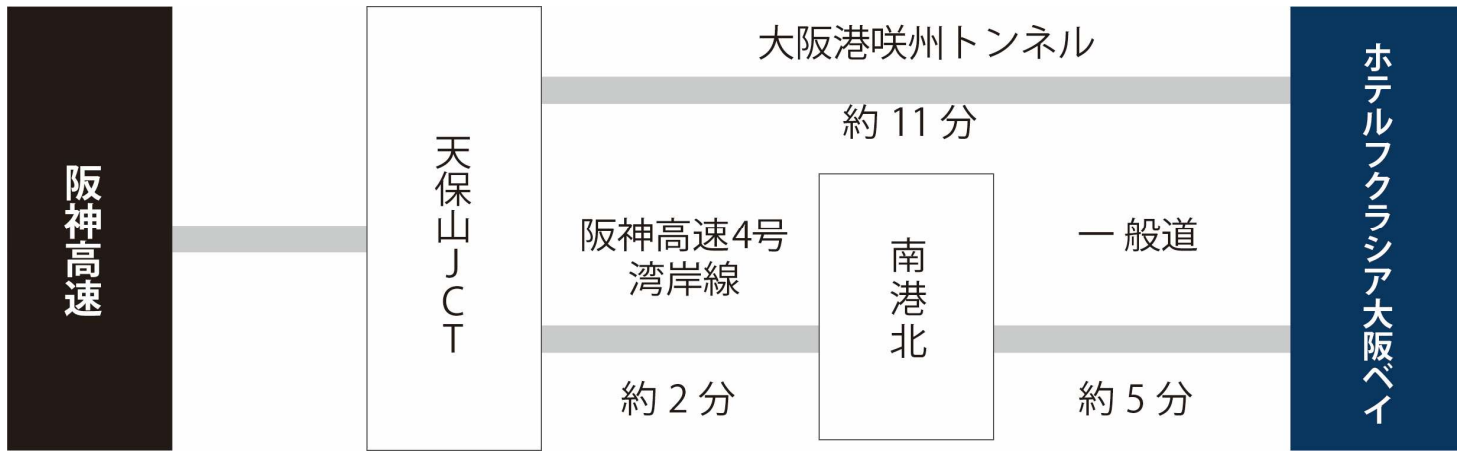

車のアクセス

駐車場

提携駐車場（第2駐車場）

115台収容／24時間営業／車高制限2.1M

1時間あたり	300円
3時間以上1日	1,000円（日をまたぐ場合は2,000円）

※当館にご宿泊のあるお客様は1,000円割引で1泊2日1,000円のご案内となります。
出庫までにフロントへ駐車券の提示をお願いします。（割引処理をさせていただきます）
*屋外駐車場は、先着順でご予約は承っておりません。

駐車場入口