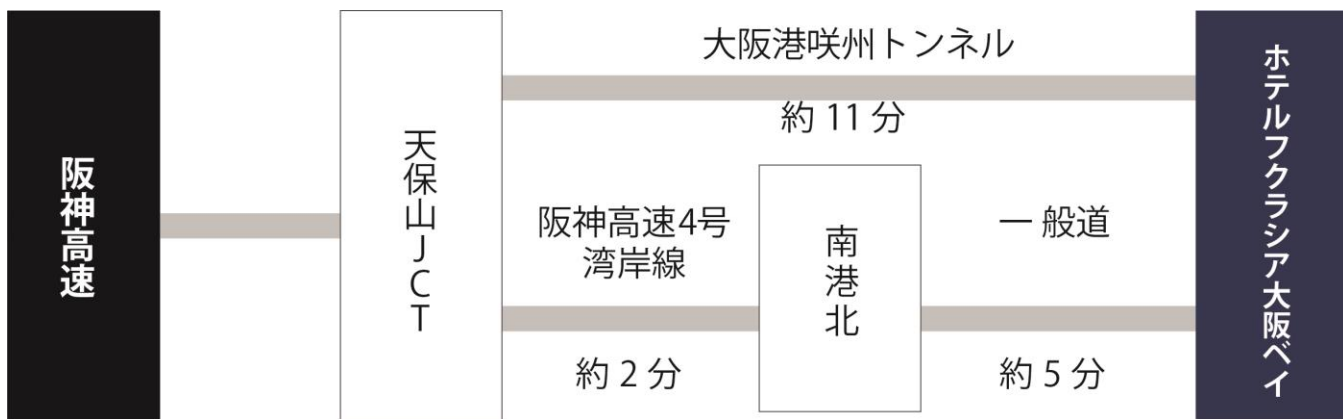

車のアクセス

駐車場

一般駐車場（屋外）

一般の方も駐車していただけます。
100台収容／24時間営業／車高制限なし

1時間あたり	300円

3時間以上1日	1,000円（日をまたぐ場合は2,000円）

- 当館のご利用のお客様は駐車券をフロントへお持ちください。割引処理をさせていただきます。
- 屋外駐車場は、先着順でご予約は承っておりません。