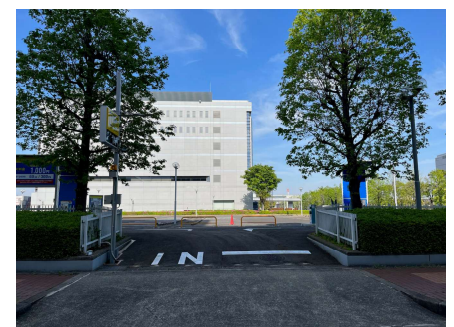

車のアクセス

駐車場

提携駐車場（第2駐車場）

115台収容／24時間営業／車高制限2.1M

1時間あたり	300円
3時間以上1日	1,000円（日をまたぐ場合は2,000円）

※当館にご宿泊のあるお客様は1,000円割引で1泊2日1,000円のご案内となります。
出庫までにフロントへ駐車券の提示をお願いします。（割引処理をさせていただきます）
*屋外駐車場は、先着順でご予約は承っておりません。

駐車場入口

※駐車場から
当館まで徒歩3分