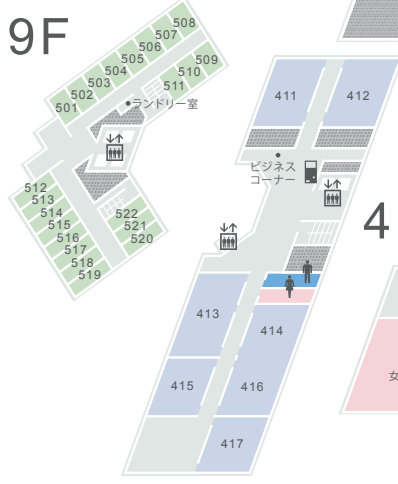

FLOOR MAP

20F

洋宴会場「BAY SIDE」

洋宴会場「SEA SIDE」

6F-19F

客室

5F

客室

THE COSMO HALL

食事会場「THE CAMP」

1F

フロント

講堂

応接室 1-3

会議室 121

食事会場「The Season」

フリースペース「THE GARDEN」

カラオケルーム

ファミリーマート

B1F

駐車場

宿泊棟 研修棟 イベント棟

20F

5F

5F-19F

【5F宿泊階の例】

4F

3F

2F

1F