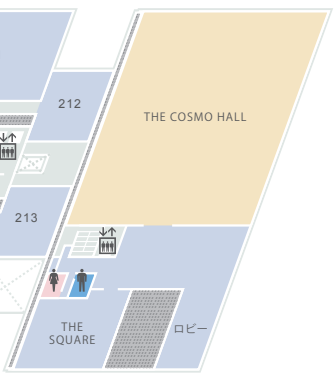

FLOOR MAP

20F

洋宴会場「BAY SIDE」

洋宴会場「SEA SIDE」

6F-19F

客室

5F

客室

THE COSMO HALL

食事会場「THE CAMP」

1F

フロント

講堂

応接室 1-3

会議室 121

食事会場「The Season」

フリースペース「THE GARDEN」

カラオケルーム

ファミリーマート

B1F

駐車場

宿泊棟 研修棟 イベント棟

20F

5F

5F-19F

【5F宿泊階の例】

4F

3F

2F

1F