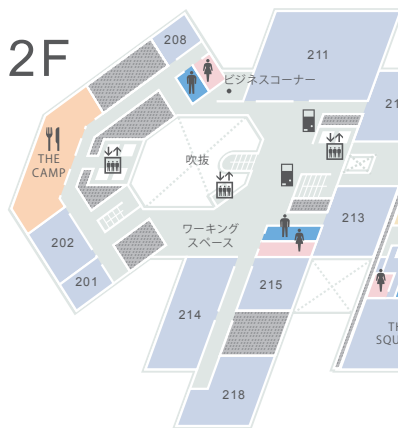

FLOOR MAP

20F

洋宴会場「BAY SIDE」

洋宴会場「SEA SIDE」

6F-19F

客室

5F

客室

THE COSMO HALL

食事会場「THE CAMP」

1F

フロント

講堂

応接室 1-3

会議室 121

食事会場「The Season」

フリースペース「THE GARDEN」

カラオケルーム

ファミリーマート

B1F

駐車場

宿泊棟 研修棟 イベント棟

20F

5F

5F-19F

【5F宿泊階の例】

4F

3F

2F

1F