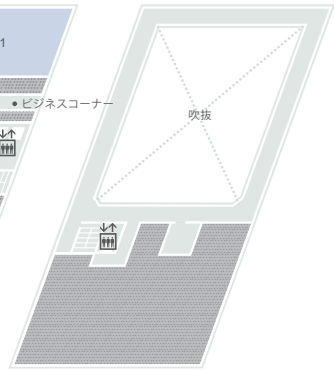

FLOOR MAP

20F

洋宴会場「BAY SIDE」

洋宴会場「SEA SIDE」

6F-19F

客室

5F

客室

THE COSMO HALL

食事会場「THE CAMP」

1F

フロント

講堂

応接室 1-3

会議室 121

食事会場「The Season」

フリースペース「THE GARDEN」

カラオケルーム

ファミリーマート

B1F

駐車場

宿泊棟 研修棟 イベント棟

20F

5F

5F-19F

【5F宿泊階の例】

4F

3F

2F

1F