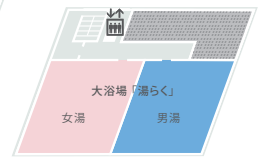

FLOOR MAP

20F

洋宴会場「BAY SIDE」

洋宴会場「SEA SIDE」

6F-19F

客室

5F

客室

THE COSMO HALL

食事会場「THE CAMP」

1F

フロント

講堂

応接室 1-3

会議室 121

食事会場「The Season」

フリースペース「THE GARDEN」

カラオケルーム

ファミリーマート

B1F

駐車場

宿泊棟 研修棟 イベント棟

20F

5F

5F-19F

【5F宿泊階の例】

4F

3F

2F

1F