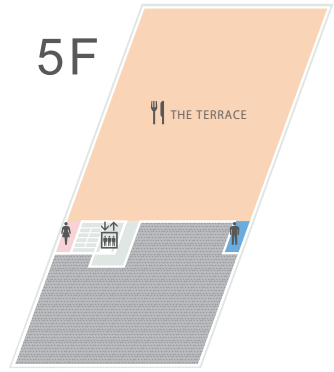

FLOOR MAP

20F

洋宴会場「BAY SIDE」

洋宴会場「SEA SIDE」

6F-19F

客室

5F

客室

屋外宴会場「THE TERRACE」

4F

会議室 411-417

大浴場「湯らく」

3F

会議室 301-318

2F

会議室 201-218、THE SQUARE

フリースペース「THE GARDEN」

カラオケルーム

ファミリーマート

B1F

駐車場

宿泊棟 研修棟 イベント棟

20F

5F

5F-19F

【5F宿泊階の例】

4F

3F

2F

1F