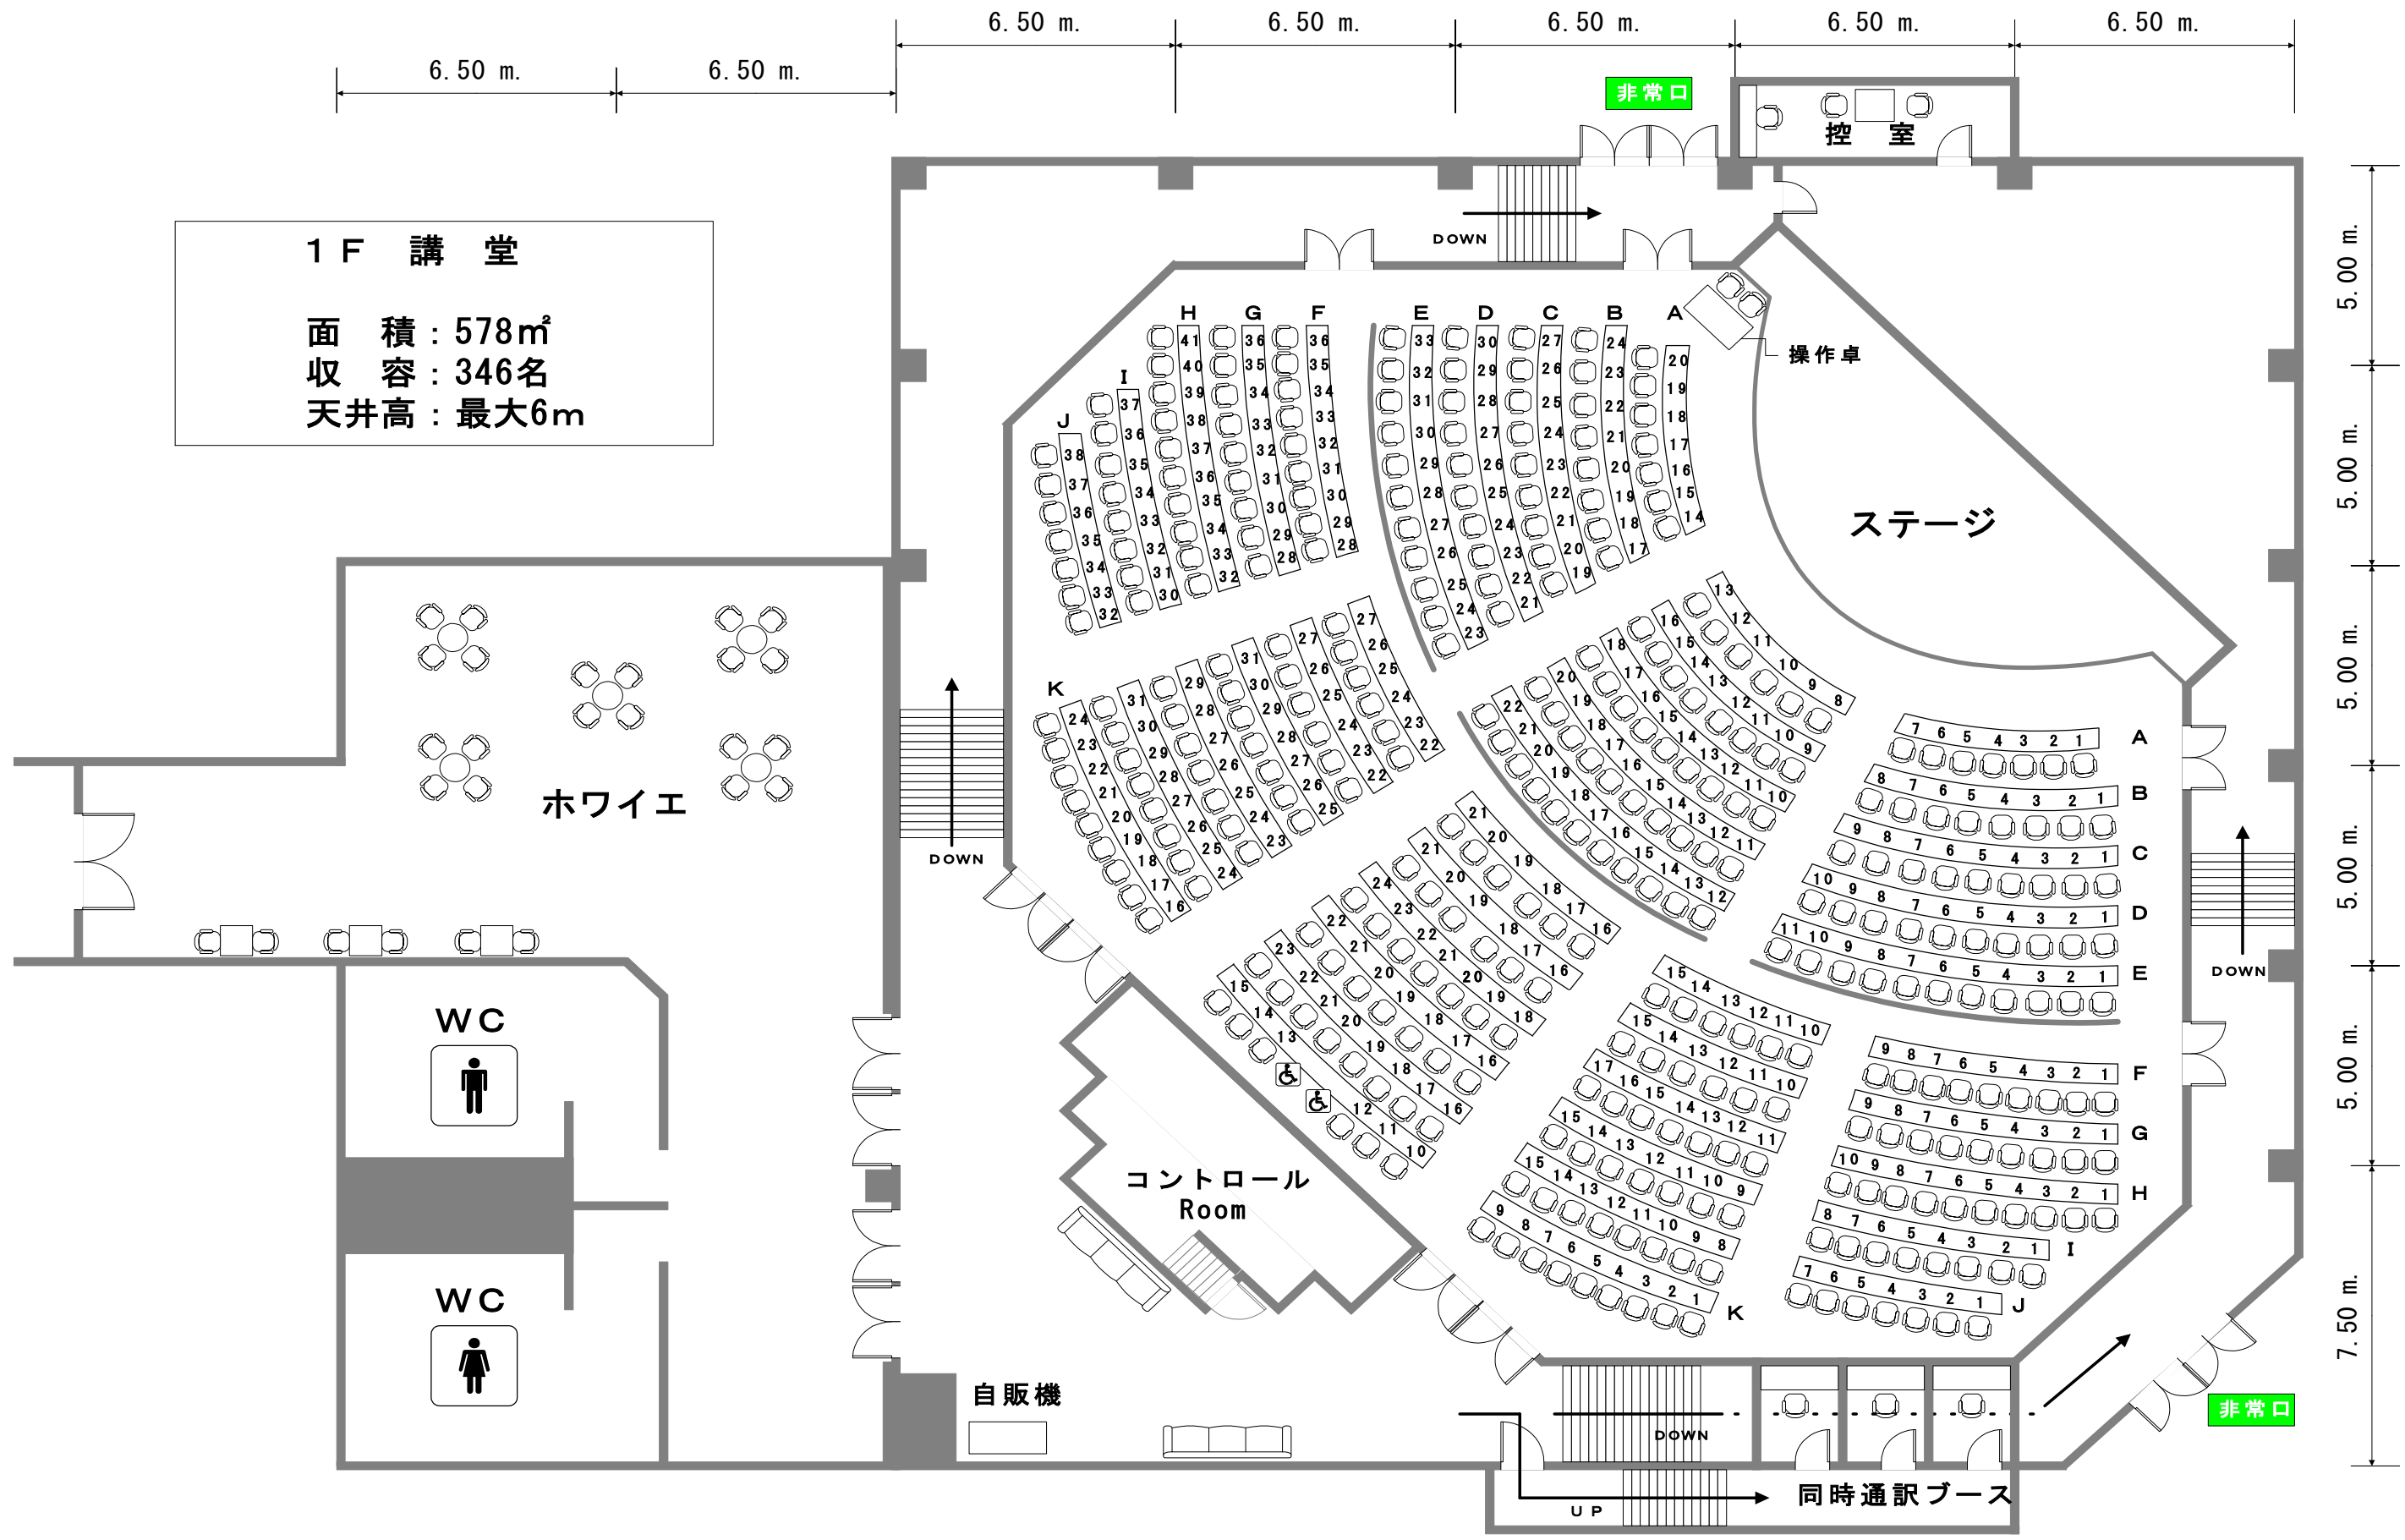

1 F 講堂

面積：578㎡
 収容：346名
 天井高：最大6m

6.50 m. 6.50 m. 6.50 m. 6.50 m. 6.50 m.

5.00 m.
 5.00 m.
 5.00 m.
 5.00 m.
 5.00 m.
 7.50 m.