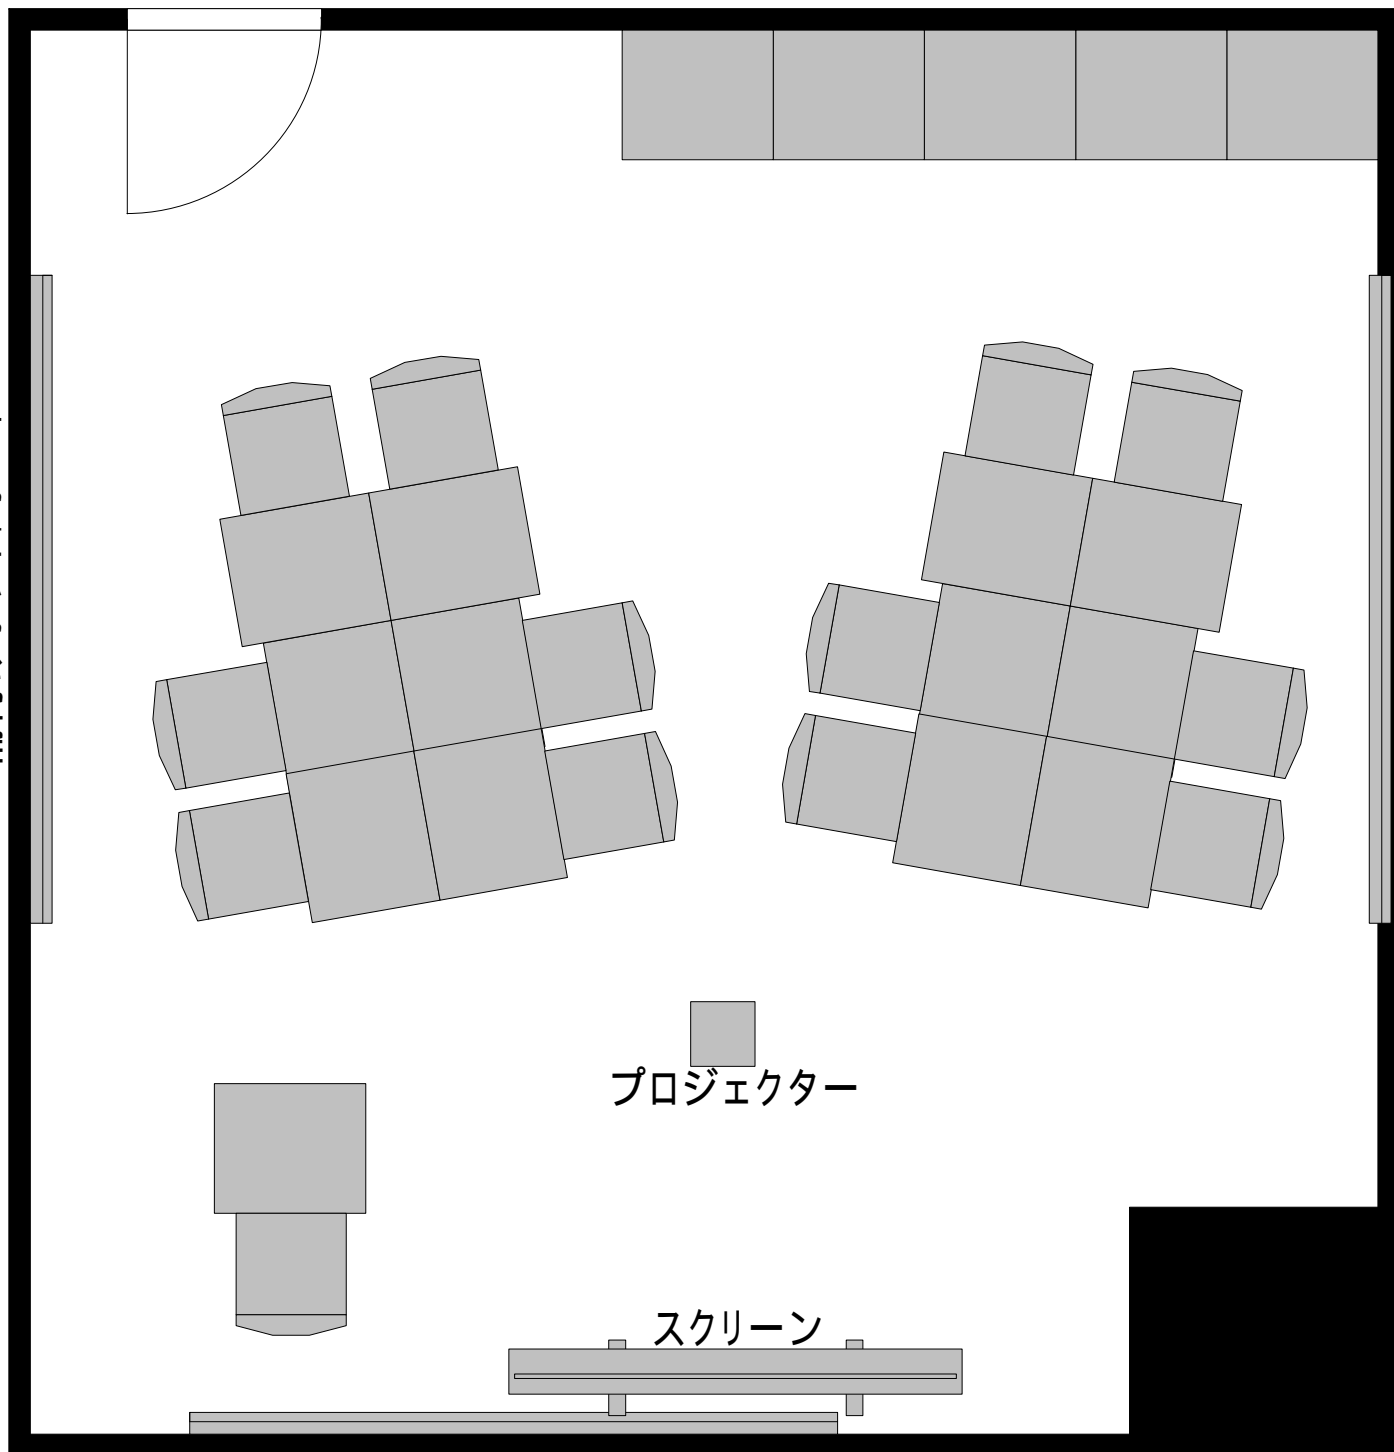

Fタイプ研修室 (40m²)

備付けホワイトボード

備付けホワイトボード

プロジェクター

スクリーン

備付けホワイトボード